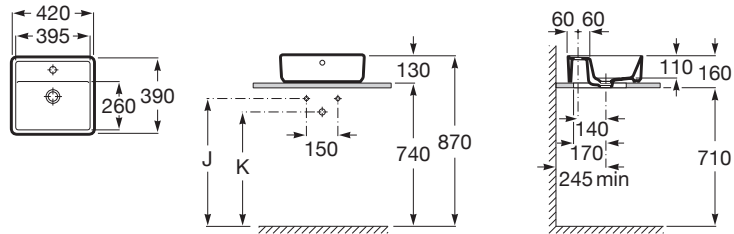

The Gap

Τεχνικά σχέδια

Trap	K	J
Totem	530	610
Minimal		
Bottle	610	640