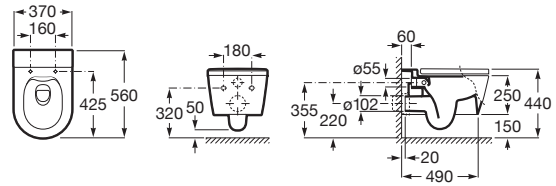

INSPIRA

ROUND - Λεκάνη επίτοιχη Rimless

ΔΙΑΣΤΑΣΕΙΣ

Μήκος	370 mm
Πλάτος	560 mm
Ύψος	440 mm

ΧΡΩΜΑΤΑ ΚΑΙ ΦΙΝΙΡΙΣΜΑΤΑ

ΤΕΧΝΙΚΑ ΣΧΕΔΙΑ

ΧΑΡΑΚΤΗΡΙΣΤΙΚΑ

PublicationStatus

Roca Rimless®

Γρήγορη τοποθέτηση: Στρογγυλή

Σετ τοποθέτησης: Περιλαμβάνεται

Σύστημα ροής νερού: Απόπλυση

Τύπος εγκατάστασης: Επίτοιχη

Τύπος εξόδου: Οριζόντια

Τύπος χείλους λεκάνης: Rimless

ΣΥΜΒΑΤΟ ΜΕ

ROUND - Κάθισμα και κάλυμμα λεκάνης soft-close

801522..B

DUPLO WC FLUXOR - Εντοιχισμένο φλουσόμετρο διπλής ροής με πλαίσιο στήριξης δαπέδου (πάχος 13,5-22εκ.)

890092100

BASIC WC - Εντοιχισμένο καζανάκι διπλής ροής για διπλό τούβλο (πάχος 12,5εκ)

890070120

DUPLO WC ONE - Εντοιχισμένο καζανάκι διπλής ροής με πλαίσιο στήριξης δαπέδου για γυψοσανίδα (πάχος 8-12,5εκ.)

890070020

Inspira

Τρία σχήματα, πολλαπλοί συνδυασμοί, πλήθος δυνατοτήτων. Αυτή η συλλογή υαλώδους πορσελάνης και επίπλων μπάνιου, σε 3 σχέδια - Round (στρογγυλό), Soft (με απαλές γωνίες) και Square (τετράγωνο) -, που συνδυάζεται τέλεια, θα δώσει ζωή σε κάθε στυλ μπάνιου.