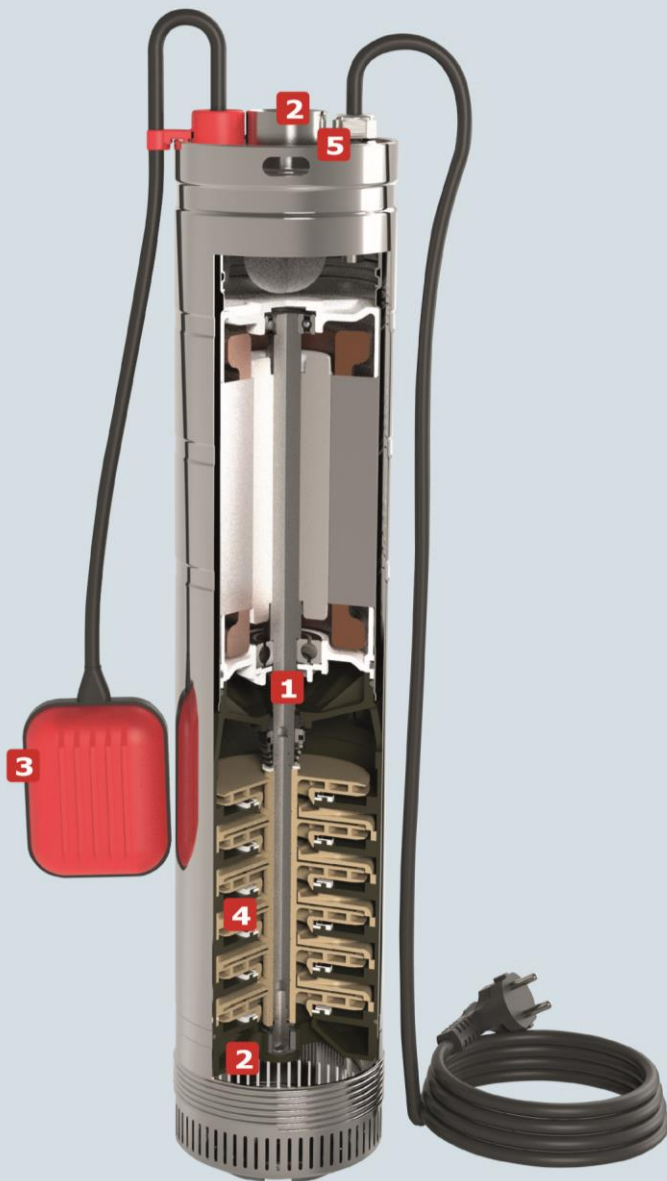

ΕΠΑΓΓΕΛΜΑΤΙΚΗ ΑΡΔΕΥΣΗ

ΒΙΟΜΗΧΑΝΙΑ

Οι νέες αντλίες 5" για πηγάδια από την οικογένεια EASYWELL

Η E5MX κατασκευάζεται από ανοξείδωτο χάλυβα για αντοχή σε ηλεκτρόλυση.

Πτερωτές και οδηγά πτερύγια από technopolymer για αντοχή σε άμμο. Ο κινητήρας σφραγίζεται από διπλό μηχανικό στυπιοθλίπτη για μεγάλη διάρκεια ζωής.

ΠΟΛΥΠΛΕΥΡΟΤΗΤΑ

Η μονοφασική έκδοση εφοδιάζεται με :

- Εσωτερικό ή εξωτερικό πυκνωτή Ηλεκτρικό πίνακα
- Φλοτέρ για αυτόματη λειτουργία

ΑΞΙΟΠΙΣΤΙΑ

100%

ΔΟΚΙΜΑΣΜΕΝΕΣ

E5MX

Αντλίες 5" πηγαδιών

2

ΜΕΓΕΘΗ

10

ΤΥΠΟΙ

ΑΠΟΔΟΣΗ

Συχνότητα	50Hz
Τάση	230V μονοφασική 230V/400V τριφασική
Παροχή	έως 8,4m ³ /h
Μανομετρικό	έως 90m
Ισχύς	έως 1,5kW
Περιεκτικότητα άμμου	50g/m ³

ΑΞΕΣΟΥΑΡ

- + 1. Φλοτέρ ΜΕ ΦΥΣΑ
- + 2. Κιτ αλλαγής από αυτόματο σε χειροκίνητο